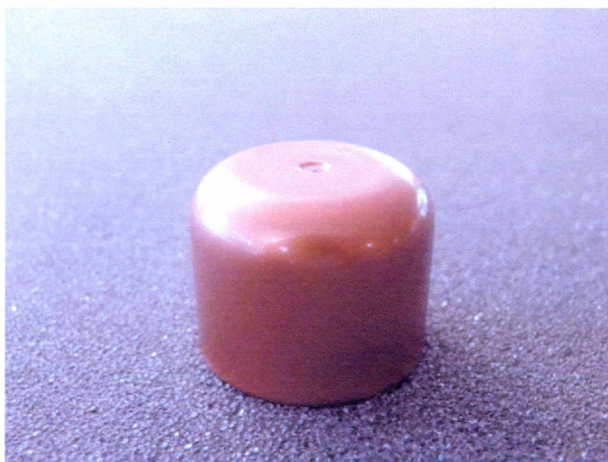

Kosmetikflasche aus PP

Tela 30ml

**Artikel**

Volumen
Gewicht
Material
Farbe
Höhe
Ø
Anz./Karton
Karton/Palett
Menge/Palett

Tela 30

30ml
5g
PP
weiss
81mm (inkl. Verschluss)
27mm
1'200St.
25
30'000St.

**Artikel**

Verschluss zu
Bezeichnung
Farbe

TelaVER

Tela 30
Schraubverschluss
bronze

Andere Verschlussfarben auf Anfrage