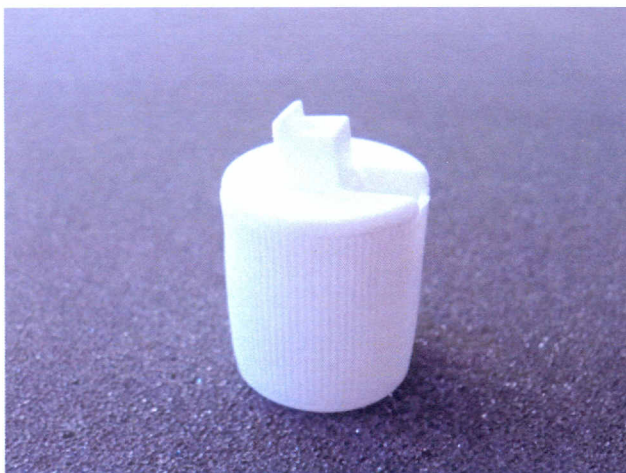

**Kosmetikflaschen aus PVC****Neda 80 + 100ml**

<b>Artikel</b>	<b>Neda 80</b>
Volumen	80ml
Gewicht	10g
Material	PVC
Farbe	klar
Höhe	108mm (inkl. Verschluss)
Länge	50mm
Breite	31mm
Anz./Karton	900St.
Karton/Palett	15
Menge/Palett	13'500St.

<b>Artikel</b>	<b>Neda100</b>
Volumen	100ml
Gewicht	13g
Material	PVC
Farbe	klar
Höhe	114mm (inkl. Verschluss)
Länge	54mm
Breite	34mm
Anz./Karton	700St.
Karton/Palett	15
Menge/Palett	10'500St.

<b>Artikel</b>	<b>NedaVER</b>
Verschluss zu	Neda 80 + 100
Bezeichnung	Kipphebelverschluss
Öffnungs-Ø	2.5mm
Farbe	weiss