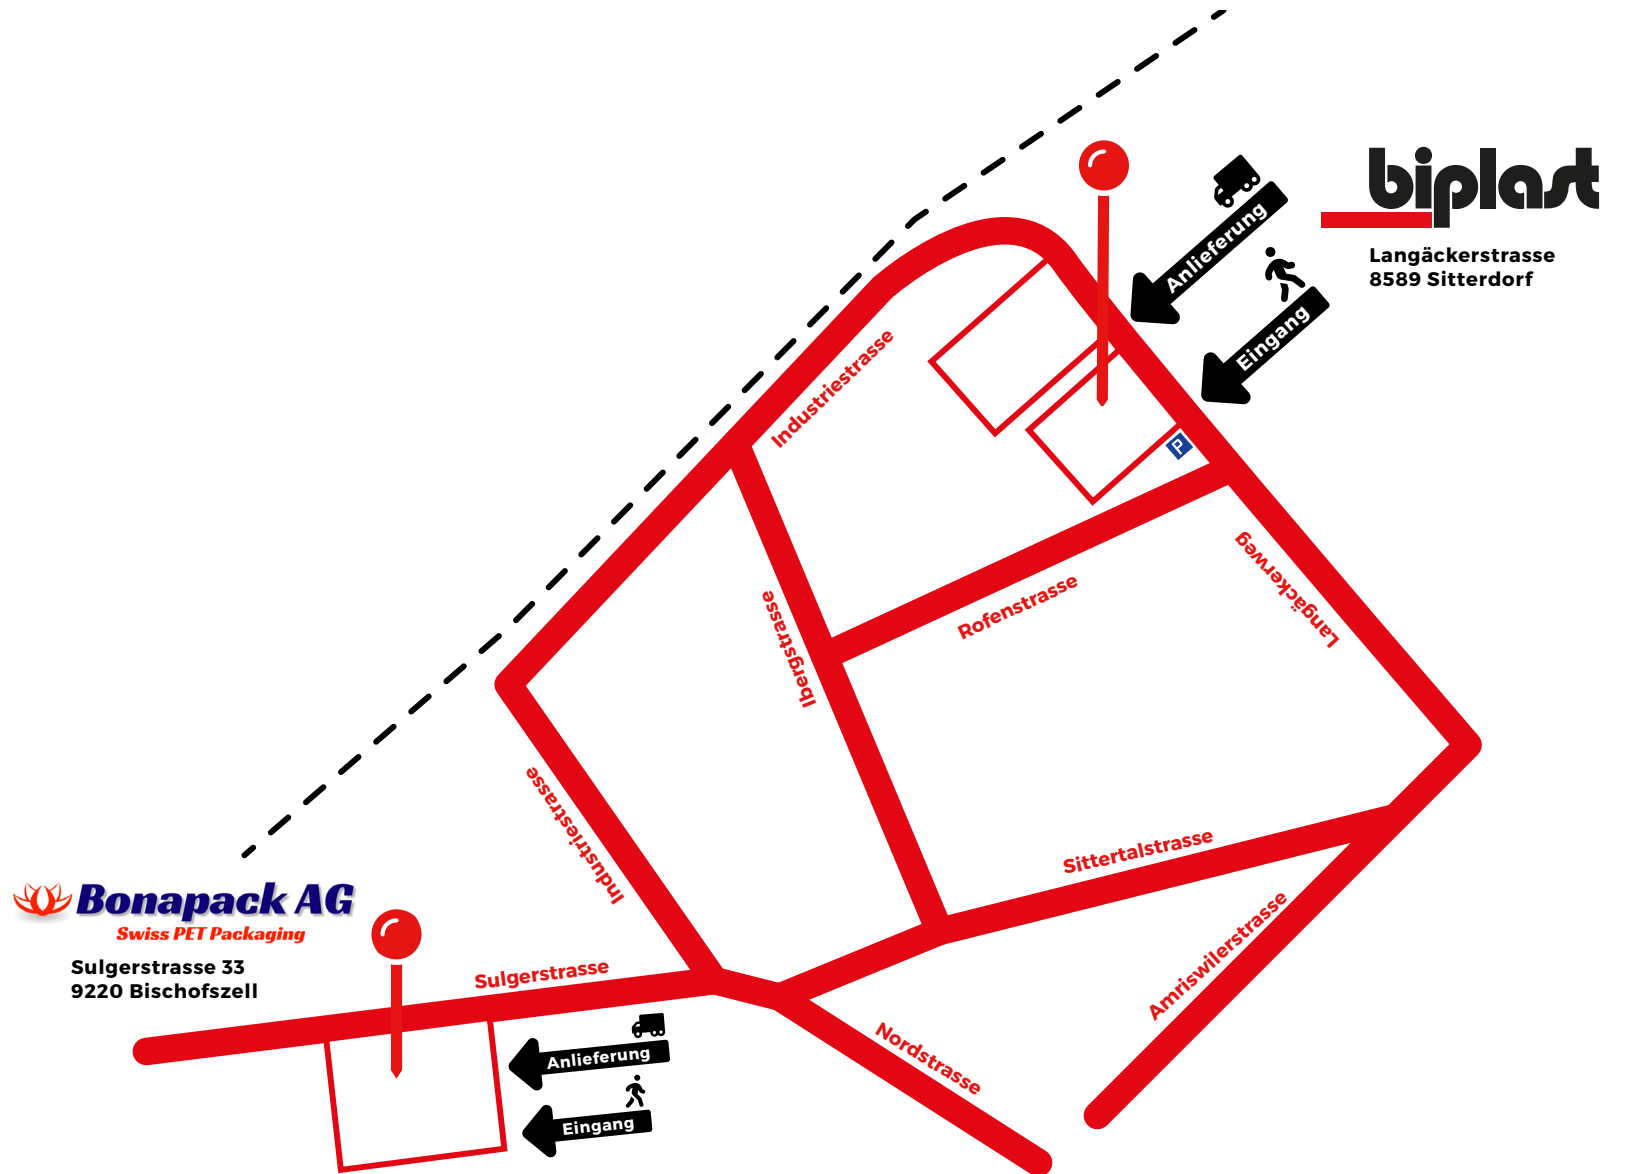

Lageplan

Kontakt

Biplast AG
Langäckerstrasse
8589 Sitterdorf

E info@biplast.ch
T +41 71 424 22 80
F +41 71 424 22 88

Öffnungszeiten Büro

Montag bis Donnerstag
07.30 bis 12.00 Uhr
13.15 bis 17.00 Uhr

Freitag
07.30 bis 12.00 Uhr
13.15 bis 16.00 Uhr

Öffnungszeiten Logistik

Montag bis Donnerstag
07.00 bis 11.00 Uhr
13.30 bis 16.00 Uhr

Freitag
07.00 bis 11.00 Uhr

Bonapack AG
Swiss PET Packaging
Sulgerstrasse 33
9220 Bischofszell

biplast

Langäckerstrasse
8589 Sitterdorf